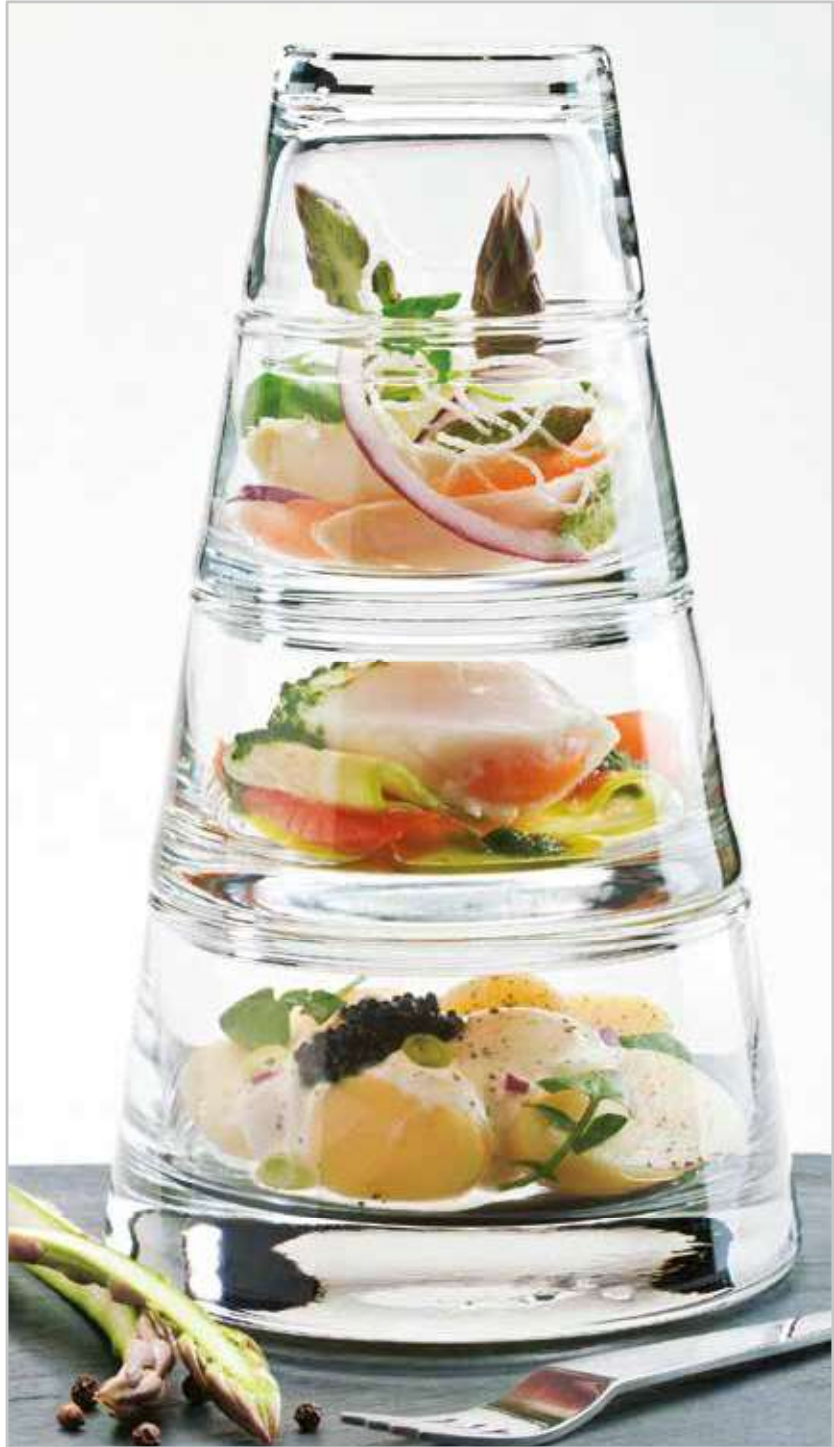

SET 4 BOWLS PYRAMIDE  
SET 4 BOWLS PYRAMIDE  
SET 4 BOLS PYRAMIDE

Referencia V205079782

6-1

PVR  
11,35€

VASO VERTIGO  
GLASS VERTIGO  
VERRE VERTIGO  
370cc - 11,65x6,5cm

Referencia V20579737

4-1

PVR  
3,75€

VASO VERTIGO  
GLASS VERTIGO  
VERRE VERTIGO  
220cc - 9x5,5cm

Referencia V20579722

6-1

PVR  
2,45€

VASO VERTIGO  
GLASS VERTIGO  
VERRE VERTIGO  
120cc - 7,5x5cm

Referencia V20579712

6-1

PVR  
1,70€

VASO ELLIPSE  
GLASS ELLIPSE  
VERRE ELLIPSE  
90cc - 6,5x4,65x6,5cm

Referencia V20553711

6-1

PVR  
1,73€

VASO ATOLL  
GLASS ATOLL  
VERRE ATOLL  
110cc - 7,2x5,7cm

Referencia V20554911

6-1

PVR  
2,00€