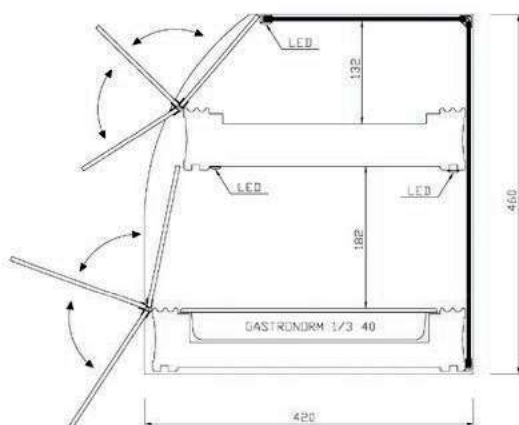

Doble placa
Personalizables
Para pinchos

VITRINAS

EXPOSITOR REFRIGERADO DOBLE PLACA FRÍA

- Estante superior placa fría con parrillas (sin cubetas)
- Estante inferior cubetas Gastronorm 1/3 40h
- **Cristal plano templado**
- Perfilería color plata
- Con grupo incorporado (ref. ERDVRGI) o unidad a distancia (ref. ERDVRGR)
- Iluminación LED impermeable
- Puertas abatibles en metacrilato

UNIDAD CONDENSADORA REMOTA

Totalmente protegida y conectada la vitrina mediante tubo de 1.8m con carga de gas R-134a incluida

ERDVRGR-6

ERDVRGI-8

MODELO	MEDIDAS (LxPxH)	INFERIOR CUBETAS	SUPERIOR PARRILLAS	P.V.P.
UNIDAD REMOTA				
ERDVRGR-6	116 x 42 x 46	6	2	1.920 €
ERDVRGR-8	151 x 42 x 46	8	3	2.120 €
ERDVRGR-10	186 x 42 x 46	10	4	2.430 €
UNIDAD INCORPORADA				
ERDVRGI-6	157 x 41.5 x 46	6	3	1.950 €
ERDVRGI-8	192 x 41.5 x 46	8	4	2.175 €
ERDVRGI-10	227 x 41.5 x 46	10	5	2.500 €