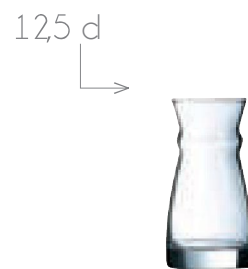

Características: FLUID

- Diseño ergonómico (fácil agarre a la hora de servir) y funcional (indicador de llenado)
- Tapón compatible con la garrafa de 0,50 y 1 L. Fácil de manejar, contención de los cubitos de hielo
- Mas peso en base para mejorar la estabilidad en la mesa o el transporte en bandeja.

BOTELLA

1 L
Ref: 9123965
Ref: AIF L3965
1/
M: Ø 107 mm
H: 265 mm
P: 900 gr
6,22€

BOTELLA

0,5 L
Ref: 9123963
Ref: AIF L3963
1/
M: Ø 91 mm
H: 193 mm
P: 430 gr
3,85€

BOTELLA

0,25 L
Ref: 9124212
Ref: AIF L4212
1/
M: Ø 71 mm
H: 135 mm
P: 220 gr
3,07€

BOTELLA

0,125 L
Ref: 9124213
Ref: AIF L4213
1/
M: Ø 60 mm
H: 113 mm
P: 145 gr
1,97€

BOTELLA CON TAPÓN

1 L
Ref: 9124193
Ref: AIF L4193
1/
M: Ø 107 mm
H: 265 mm
P: 900 gr
7,20€

BOTELLA CON TAPÓN

0,5 L
Ref: 9124194
Ref: AIF L4194
1/
M: Ø 91 mm
H: 193 mm
P: 430 gr
4,83€

TAPÓN PLÁSTICO

7 cm
Ref: 9124257
Ref: AIF L4257
4/160
M: Ø 70 mm
H: 39 mm
P: 14 gr
1,02€

Color Studio
BOTELLA GRIS
58 cl
Ref: 9218467
Ref: AIF J8467
6/480
M: Ø 96 mm
H: 164 mm
P: 280 gr
6,24€

Color Studio
BOTELLA MORADO
58 cl
Ref: 9218476
Ref: AIF J8476
6/480
M: Ø 96 mm
H: 164 mm
P: 280 gr
6,24€