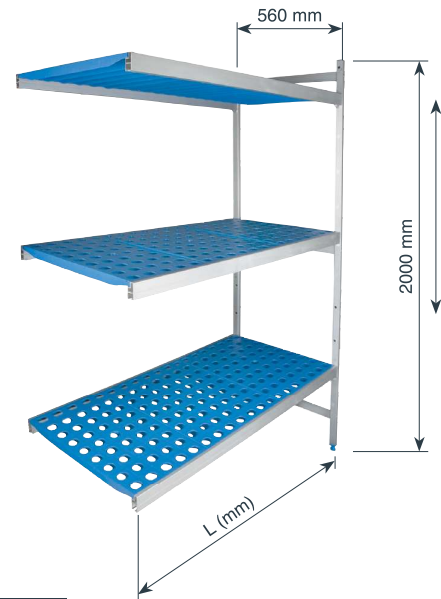

Estanterías

Fondo · Width: 560 mm
Altura · Height: 2.000 mm

Estantería completa
Rayonnage complet
Volle Regale
Full shelving
Estantes completa

SIMPLE	3 Estantes · Shelf			4 Estantes · Shelf			5 Estantes · Shelf		
	Ref	€	L (mm)	Ref	€	L (mm)	Ref	€	L (mm)
	55958	207,90	682	55967	249,40	682	55976	290,50	682
	55959	213,40	794	55968	256,80	794	55977	299,70	794
	55960	224,80	904	55969	271,90	904	55978	318,30	904
	55961	251,40	1009	55970	307,50	1009	55979	363,50	1009
	55962	262,90	1119	55971	322,70	1119	55980	382,50	1119
	55963	274,00	1229	55972	337,50	1229	55981	401,10	1229
	55964	285,10	1339	55973	352,40	1339	55982	419,60	1339
	55965	307,70	1444	55974	382,40	1444	55983	457,20	1444
	55966	318,80	1554	55975	397,30	1554	55984	475,80	1554

Desglose estanterías · Étagères de dépannage · Aufgliederung Regale · Breakdown shelves · Prateleiras de degradação

Fondo · Width: 560 mm
Altura · Height: 2.000 mm

Desglose de estanterías
Étagères de dépannage
Pannen Regale
Shelving breakdown
Prateleiras de degradação

SIMPLE	3 Estantes · Shelf			4 Estantes · Shelf			5 Estantes · Shelf		
	Ref	L (mm)	Desglose · Breakdown	Ref	L (mm)	Desglose · Breakdown	Ref	L (mm)	Desglose · Breakdown
	55958	682	57320 x 1 + 57007 x 3	55967	682	57320 x 1 + 57007 x 4	55976	682	57320 x 1 + 57007 x 5
	55959	794	57320 x 1 + 57008 x 3	55968	794	57320 x 1 + 57008 x 4	55977	794	57320 x 1 + 57008 x 5
	55960	904	57320 x 1 + 57009 x 3	55969	904	57320 x 1 + 57009 x 4	55978	904	57320 x 1 + 57009 x 5
	55961	1009	57320 x 1 + 57010 x 3	55970	1009	57320 x 1 + 57010 x 4	55979	1009	57320 x 1 + 57010 x 5
	55962	1119	57320 x 1 + 57011 x 3	55971	1119	57320 x 1 + 57011 x 4	55980	1119	57320 x 1 + 57011 x 5
	55963	1229	57320 x 1 + 57012 x 3	55972	1229	57320 x 1 + 57012 x 4	55981	1229	57320 x 1 + 57012 x 5
	55964	1339	573207 x 1 + 57013 x 3	55973	1339	57320 x 1 + 57013 x 4	55982	1339	57320 x 1 + 57013 x 5
	55965	1444	57320 x 1 + 57014 x 3	55974	1472	57320 x 1 + 57014 x 4	55983	1472	57320 x 1 + 57014 x 5
	55966	1554	57320 x 1 + 57015 x 3	55975	1554	57320 x 1 + 57015 x 4	55984	1554	57320 x 1 + 57015 x 5