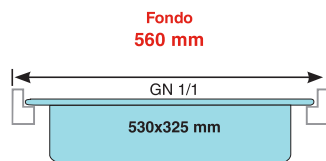

Estanterías

**Long. Max.**  
**< 1 mt 120 Kgr.**  
**> 1 mt 100 Kgr.**

**Capacidad por estante**  
 Capacité par plateau  
 Kapazität pro Regal  
 Capacity per shelf  
 Capacidade por prateleira

**Distribuir el peso uniformemente**  
 Distribuer uniformément le poids  
 Verteilen das Gewicht gleichmäßig  
 Distributing the weight evenly  
 Distribua o peso uniformemente

Les étagères modulables LACOR ne nécessitent aucun outil pour leur montage/démontage. Elles sont faciles à monter, robustes et légères. Elles sont construites dans des matériaux d'une grande qualité qui garantissent une longue durée de vie, et s'adaptent à une utilisation alimentaire dans les chambres froides. La construction modulable permet au client de les adapter à la longueur et aux espaces disponibles, avec la possibilité d'agrandir ou de modifier la distribution à tout moment. Conçues pour l'emploi de bacs GASTRONORM 2/1, 1/1 et 2/3, avec deux largeurs de fond disponibles, 560 mm et 385 mm L'agencement des étagères permet de profiter au maximum de la hauteur disponible, avec un nombre limite de 11 étagères en hauteur de 1750 mm et de 12 étagères en hauteur de 2000 mm, pour un poids maximum d'environ 1.200 Kg par étagère. Avec une hauteur utile minimale de 100 mm, elle est spécialement conseillée pour stocker des médicaments, des articles de quincaillerie ou des aliments en conserve. Les différentes hauteurs des étagères et leur facilité de montage/démontage permettent de varier la distance entre étagères de 150 mm supplémentaires par rapport aux 100 mm d'origine (100mm/250mm/400mm/550mm)