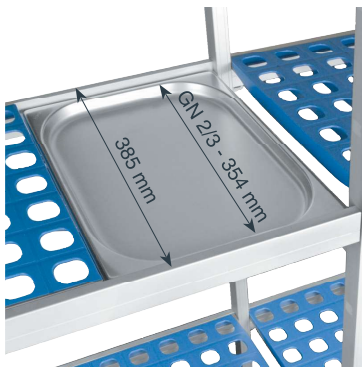

Estanterías

Fondo · Width: 385 mm
Altura · Height: 1.750 mm