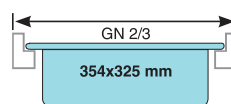

Fondo
385 mm