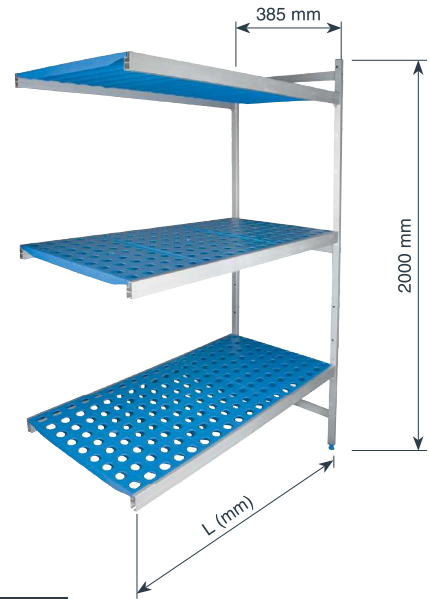

Estanterías

Fondo · Width: 385 mm
Altura · Height: 2.000 mm

Estantería completa
Rayonnage complet
Volle Regale
Full shelving
Estantes completa

3 Estantes · Shelf			
Ref	€	L (mm)	
55658	185,30	682	
55659	191,20	794	
55660	202,30	904	
55661	219,30	1009	
55662	230,70	1119	
55663	240,30	1229	
55664	245,90	1339	
55665	267,80	1444	
55666	274,00	1554	

4 Estantes · Shelf			
Ref	€	L (mm)	
55667	221,10	682	
55668	229,00	794	
55669	243,80	904	
55670	266,50	1009	
55671	281,70	1119	
55672	293,60	1229	
55673	301,80	1339	
55674	332,00	1444	
55675	339,40	1554	

5 Estantes · Shelf			
Ref	€	L (mm)	
55676	257,00	682	
55677	266,80	794	
55678	285,30	904	
55679	313,60	1009	
55680	332,70	1119	
55681	348,70	1229	
55682	357,90	1339	
55683	395,50	1444	
55684	404,80	1554	

Desglose estanterías · Étagères de dépannage · Aufgliederung Regale · Breakdown shelves · Prateleiras de degradação

Fondo · Width: 385 mm
Altura · Height: 2.000 mm

Desglose de estanterías
Étagères de dépannage
Pannen Regale
Shelving breakdown
Prateleiras de degradação

3 Estantes · Shelf		
Ref	L (mm)	Desglose · Breakdown
55658	682	56320 x 1 + 56007 x 3
55659	794	56320 x 1 + 56008 x 3
55660	904	56320 x 1 + 56009 x 3
55661	1009	56320 x 1 + 56010 x 3
55662	1119	56320 x 1 + 56011 x 3
55663	1229	56320 x 1 + 56012 x 3
55664	1339	56320 x 1 + 56013 x 3
55665	1444	56320 x 1 + 56014 x 3
55666	1554	56320 x 1 + 56015 x 3

4 Estantes · Shelf		
Ref	L (mm)	Desglose · Breakdown
55667	682	56320 x 1 + 56007 x 4
55668	794	56320 x 1 + 56008 x 4
55669	904	56320 x 1 + 56009 x 4
55670	1009	56320 x 1 + 56010 x 4
55671	1119	56320 x 1 + 56011 x 4
55672	1229	56320 x 1 + 56012 x 4
55673	1339	56320 x 1 + 56013 x 4
55674	1472	56320 x 1 + 56014 x 4
55675	1554	56320 x 1 + 56015 x 4

5 Estantes · Shelf		
Ref	L (mm)	Desglose · Breakdown
55676	682	56320 x 1 + 56007 x 5
55677	794	56320 x 1 + 56008 x 5
55678	904	56320 x 1 + 56009 x 5
55679	1009	56320 x 1 + 56010 x 5
55680	1119	56320 x 1 + 56011 x 5
55681	1229	56320 x 1 + 56012 x 5
55682	1339	56320 x 1 + 56013 x 5
55683	1472	56320 x 1 + 56014 x 5
55684	1554	56320 x 1 + 56015 x 5