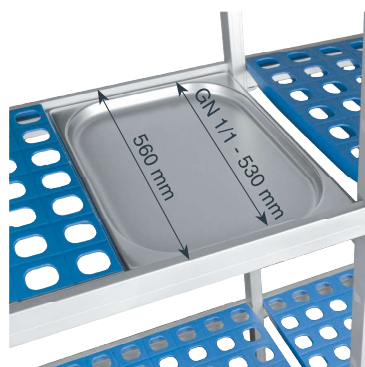

Estanterías

Fondo · Width: 560 mm
Altura · Height: 1.750mm

Estantería completa
Rayonnage complet
Volle Regale
Full shelving
Estantes completa

SIMPLE	3 Estantes · Shelf		
	Ref	€	L (mm)
	55931	196,70	682
	55932	202,30	794
	55933	213,70	904
	55934	240,30	1009
	55935	251,70	1119
	55936	262,90	1229
	55937	274,00	1339
	55938	295,60	1444
55939	307,70	1554	

4 Estantes · Shelf		
Ref	€	L (mm)
55940	238,20	682
55941	245,70	794
55942	260,90	904
55943	296,30	1009
55944	311,60	1119
55945	325,50	1229
55946	341,20	1339
55947	371,30	1444
55948	386,10	1554

5 Estantes · Shelf		
Ref	€	L (mm)
55949	279,10	682
55950	288,40	794
55951	308,00	904
55952	352,40	1009
55953	371,40	1119
55954	390,00	1229
55955	408,50	1339
55956	446,10	1444
55957	464,60	1554

Desglose estanterías · Étagères de dépannage · Aufgliederung Regale · Breakdown shelves · Prateleiras de degradação

Fondo · Width: 560 mm
Altura · Height: 1.750mm

Desglose de estanterías
Étagères de dépannage
Pannen Regale
Shelving breakdown
Prateleiras de degradação

SIMPLE	3 Estantes · Shelf		
	Ref	L (mm)	Desglose · Breakdown
	55931	682	57317 x 1 + 57007 x 3
	55932	794	57317 x 1 + 57008 x 3
	55933	904	57317 x 1 + 57009 x 3
	55934	1009	57317 x 1 + 57010 x 3
	55935	1119	57317 x 1 + 57011 x 3
	55936	1229	57317 x 1 + 57012 x 3
	55937	1339	57317 x 1 + 57013 x 3
	55938	1444	57317 x 1 + 57014 x 3
55939	1554	57317 x 1 + 57015 x 3	

4 Estantes · Shelf		
Ref	L (mm)	Desglose · Breakdown
55940	682	57317 x 1 + 57007 x 4
55941	794	57317 x 1 + 57008 x 4
55942	904	57317 x 1 + 57009 x 4
55943	1009	57317 x 1 + 57010 x 4
55944	1119	57317 x 1 + 57011 x 4
55945	1229	57317 x 1 + 57012 x 4
55946	1339	57317 x 1 + 57013 x 4
55947	1472	57317 x 1 + 57014 x 4
55948	1554	57317 x 1 + 57015 x 4

5 Estantes · Shelf		
Ref	L (mm)	Desglose · Breakdown
55949	682	57317 x 1 + 57007 x 5
55950	794	57317 x 1 + 57008 x 5
55951	904	57317 x 1 + 57009 x 5
55952	1009	57317 x 1 + 57010 x 5
55953	1119	57317 x 1 + 57011 x 5
55954	1229	57317 x 1 + 57012 x 5
55955	1339	57317 x 1 + 57013 x 5
55956	1472	57317 x 1 + 57014 x 5
55957	1554	57317 x 1 + 57015 x 5