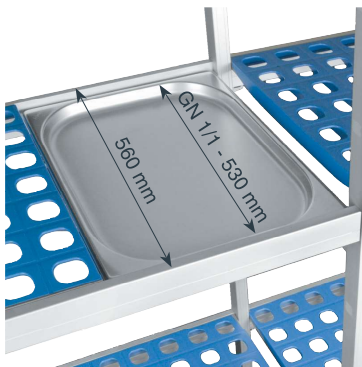

Estanterías

Fondo · Width: 560 mm
Altura · Height: 1.750 mm

Estantería completa

Rayonnage complet
Volle Regale
Full shelving
Estantes completa

3 Estantes · Shelf

Ref	€	L (mm)
55709	268,80	710
55710	274,50	822
55711	285,30	932
55712	312,10	1037
55713	323,90	1147
55714	335,10	1257
55715	346,20	1367
55716	368,70	1472
55717	379,90	1582

SIMPLE

4 Estantes · Shelf

Ref	€	L (mm)
55746	310,00	710
55747	317,20	822
55748	332,70	932
55749	368,50	1037
55750	383,80	1147
55751	398,60	1257
55752	413,40	1367
55753	443,50	1472
55754	458,30	1582

5 Estantes · Shelf

Ref	€	L (mm)
55783	352,00	710
55784	361,20	822
55785	380,30	932
55786	424,60	1037
55787	443,60	1147
55788	462,20	1257
55789	480,70	1367
55790	518,30	1472
55791	536,60	1582

DOBLE · DOUBLE

55718	509,20	1719
55719	520,70	1829
55720	531,50	1939
55721	552,10	2046
55722	565,50	2154
55723	575,80	2264
55724	586,50	2376
55725	608,70	2481
55726	620,20	2591
55727	631,40	2701
55728	642,70	2811
55729	665,30	2916
55730	676,40	3026
55731	687,50	3136

55755	606,80	1719
55756	622,00	1829
55757	636,50	1939
55758	664,90	2046
55759	681,80	2154
55760	696,60	2264
55761	709,80	2376
55762	739,80	2481
55763	754,70	2591
55764	769,90	2701
55765	784,80	2811
55766	814,80	2916
55767	829,70	3026
55768	844,50	3136

55792	704,30	1719
55793	723,40	1829
55794	741,90	1939
55795	776,90	2046
55796	798,00	2154
55797	816,60	2264
55798	833,10	2376
55799	870,70	2481
55800	889,20	2591
55801	908,30	2701
55802	926,80	2811
55803	964,40	2916
55804	982,90	3026
55805	1.001,50	3136

TRIPLE

55732	815,70	3275
55733	826,80	3385
55734	849,30	3490
55735	862,00	3598
55736	872,20	3710
55737	884,30	3818
55738	905,60	3925
55739	917,00	4035
55740	927,80	4145
55741	939,30	4255
55742	961,80	4360
55743	972,90	4470
55744	984,10	4580
55745	995,20	4690

55769	991,30	3275
55770	1.006,10	3385
55771	1.036,20	3490
55772	1.053,10	3598
55773	1.066,00	3710
55774	1.082,70	3818
55775	1.111,20	3925
55776	1.125,80	4035
55777	1.140,20	4145
55778	1.155,70	4255
55779	1.185,50	4360
55780	1.215,40	4470
55781	1.215,40	4580
55782	1.230,60	4690

55806	1.166,00	3275
55807	1.184,50	3385
55808	1.222,60	3490
55809	1.243,20	3598
55810	1.260,70	3710
55811	1.280,30	3818
55812	1.316,30	3925
55813	1.334,90	4035
55814	1.353,80	4145
55815	1.372,90	4255
55816	1.410,50	4360
55817	1.429,00	4470
55818	1.447,60	4580
55819	1.466,10	4690