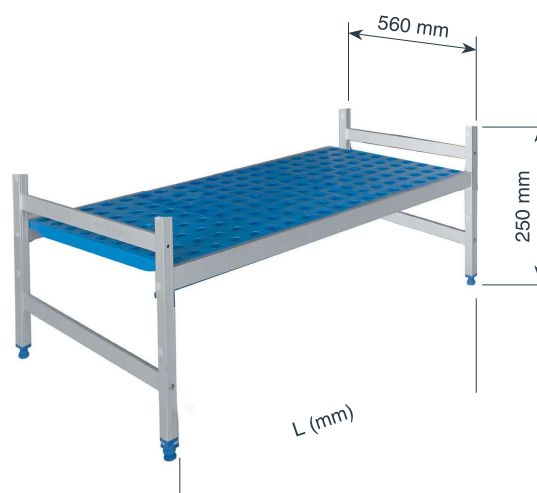

Estanterías

Fondo · Width: 358 mm  
Altura · Height: 250 mm

**Bancada completa**

Banc complet  
Vollbank  
Full bench  
Banco completo

1 Estante · Shelf			
Ref	€	L (mm)	Desglose / Breakdown
55400	84,50	710	56302 x 2 / 56007 x 1
55401	86,40	822	56302 x 2 / 56008 x 1
55402	90,10	932	56302 x 2 / 56009 x 1
55403	95,80	1037	56302 x 2 / 56010 x 1
55404	99,60	1147	56302 x 2 / 56011 x 1
55405	102,80	1257	56302 x 2 / 56012 x 1
55406	104,60	1367	56302 x 2 / 56013 x 1
55407	112,20	1472	56302 x 2 / 56014 x 1
55408	114,00	1582	56302 x 2 / 56015 x 1