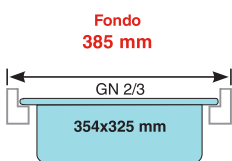

Estanterías

**Long. Max.**  
**< 1 mt 120 Kgr.**  
**> 1 mt 100 Kgr.**

**Capacidad por estante**  
 Capacité par plateau  
 Kapazität pro Regal  
 Capacity per shelf  
 Capacidade por prateleira

**Distribuir el peso uniformemente**  
 Distribuer uniformément le poids  
 Verteilen das Gewicht gleichmäßig  
 Distributing the weight evenly  
 Distribua o peso uniformemente

Les étagères modulables LACOR ne nécessitent aucun outil pour leur montage/démontage. Elles sont faciles à monter, robustes et légères. Elles sont construites dans des matériaux d'une grande qualité qui garantissent une longue durée de vie, et s'adaptent à une utilisation alimentaire dans les chambres froides. La construction modulable permet au client de les adapter à la longueur et aux espaces disponibles, avec la possibilité d'agrandir ou de modifier la distribution à tout moment. Conçues pour l'emploi de bacs GASTRONORM 2/1, 1/1 et 2/3, avec deux largeurs de fond disponibles, 560 mm et 385 mm L'agencement des étagères permet de profiter au maximum de la hauteur disponible, avec un nombre limite de 11 étagères en hauteur de 1750 mm et de 12 étagères en hauteur de 2000 mm, pour un poids maximum d'environ 1.200 Kg par étagère. Avec une hauteur utile minimale de 100 mm, elle est spécialement conseillée pour stocker des médicaments, des articles de quincaillerie ou des aliments en conserve. Les différentes hauteurs des étagères et leur facilité de montage/démontage permettent de varier la distance entre étagères de 150 mm supplémentaires par rapport aux 100 mm d'origine (100mm/250mm/400mm/550mm)