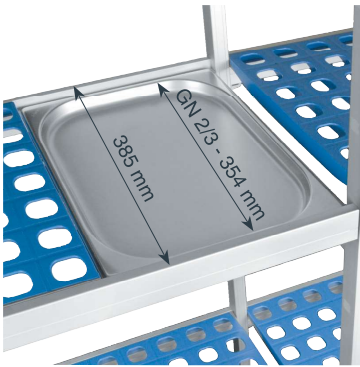

Estanterías

Fondo · Width: 385 mm
Altura · Height: 2.000 mm