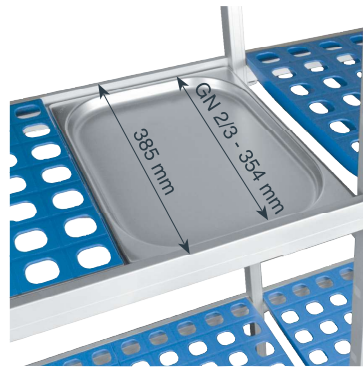

Estanterías

Fondo · Width: 385 mm
Altura · Height: 1.750 mm

Estantería completa
Rayonnage complet
Volle Regale
Full shelving
Estantes completa

3 Estantes · Shelf			
Ref	€	L (mm)	
55631	174,20	682	
55632	180,00	794	
55633	191,20	904	
55634	208,20	1009	
55635	219,60	1119	
55636	229,20	1229	
55637	234,70	1339	
55638	257,30	1444	
55639	262,90	1554	

4 Estantes · Shelf			
Ref	€	L (mm)	
55640	210,00	682	
55641	217,80	794	
55642	232,70	904	
55643	255,30	1009	
55644	270,60	1119	
55645	283,20	1229	
55646	290,80	1339	
55647	320,80	1444	
55648	328,30	1554	

5 Estantes · Shelf			
Ref	€	L (mm)	
55649	245,90	682	
55650	255,60	794	
55651	274,20	904	
55652	302,50	1009	
55653	321,60	1119	
55654	337,50	1229	
55655	346,80	1339	
55656	384,40	1444	
55657	393,70	1554	

Desglose estanterías · Étagères de dépannage · Aufgliederung Regale · Breakdown shelves · Prateleiras de degradação

Fondo · Width: 385 mm
Altura · Height: 1.750 mm

Desglose de estanterías
Étagères de dépannage
Pannen Regale
Shelving breakdown
Prateleiras de degradação

3 Estantes · Shelf		
Ref	L (mm)	Desglose · Breakdown
55631	682	56317 x 1 + 56007 x 3
55632	794	56317 x 1 + 56008 x 3
55633	904	56317 x 1 + 56009 x 3
55634	1009	56317 x 1 + 56010 x 3
55635	1119	56317 x 1 + 56011 x 3
55636	1229	56317 x 1 + 56012 x 3
55637	1339	56317 x 1 + 56013 x 3
55638	1444	56317 x 1 + 56014 x 3
55639	1554	56317 x 1 + 56015 x 3

4 Estantes · Shelf		
Ref	L (mm)	Desglose · Breakdown
55640	682	56317 x 1 + 56007 x 4
55641	794	56317 x 1 + 56008 x 4
55642	904	56317 x 1 + 56009 x 4
55643	1009	56317 x 1 + 56010 x 4
55644	1119	56317 x 1 + 56011 x 4
55645	1229	56317 x 1 + 56012 x 4
55646	1339	56317 x 1 + 56013 x 4
55647	1472	56317 x 1 + 56014 x 4
55648	1554	56317 x 1 + 56015 x 4

5 Estantes · Shelf		
Ref	L (mm)	Desglose · Breakdown
55649	682	56317 x 1 + 56007 x 5
55650	794	56317 x 1 + 56008 x 5
55651	904	56317 x 1 + 56009 x 5
55652	1009	56317 x 1 + 56010 x 5
55653	1119	56317 x 1 + 56011 x 5
55654	1229	56317 x 1 + 56012 x 5
55655	1339	56317 x 1 + 56013 x 5
55656	1472	56317 x 1 + 56014 x 5
55657	1554	56317 x 1 + 56015 x 5