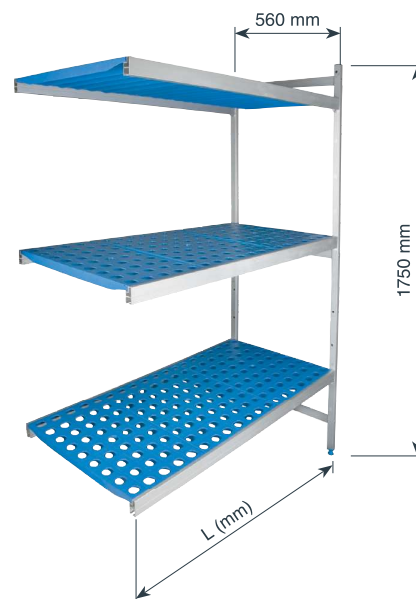

Estanterías

Fondo · Width: 560 mm
Altura · Height: 1.750mm

Estantería completa
Rayonnage complet
Volle Regale
Full shelving
Estantes completa

SIMPLE	3 Estantes · Shelf		
	Ref	€	L (mm)
	55931	196,70	682
	55932	202,30	794
	55933	213,70	904
	55934	240,30	1009
	55935	251,70	1119
	55936	262,90	1229
	55937	274,00	1339
	55938	295,60	1444
55939	307,70	1554	

4 Estantes · Shelf		
Ref	€	L (mm)
55940	238,20	682
55941	245,70	794
55942	260,90	904
55943	296,30	1009
55944	311,60	1119
55945	325,50	1229
55946	341,20	1339
55947	371,30	1444
55948	386,10	1554

5 Estantes · Shelf		
Ref	€	L (mm)
55949	279,10	682
55950	288,40	794
55951	308,00	904
55952	352,40	1009
55953	371,40	1119
55954	390,00	1229
55955	408,50	1339
55956	446,10	1444
55957	464,60	1554

Desglose estanterías · Étagères de dépannage · Aufgliederung Regale · Breakdown shelves · Prateleiras de degradação

Fondo · Width: 560 mm
Altura · Height: 1.750mm

Desglose de estanterías
Étagères de dépannage
Pannen Regale
Shelving breakdown
Prateleiras de degradação

SIMPLE	3 Estantes · Shelf		
	Ref	L (mm)	Desglose · Breakdown
	55931	682	57317 x 1 + 57007 x 3
	55932	794	57317 x 1 + 57008 x 3
	55933	904	57317 x 1 + 57009 x 3
	55934	1009	57317 x 1 + 57010 x 3
	55935	1119	57317 x 1 + 57011 x 3
	55936	1229	57317 x 1 + 57012 x 3
	55937	1339	57317 x 1 + 57013 x 3
	55938	1444	57317 x 1 + 57014 x 3
55939	1554	57317 x 1 + 57015 x 3	

4 Estantes · Shelf		
Ref	L (mm)	Desglose · Breakdown
55940	682	57317 x 1 + 57007 x 4
55941	794	57317 x 1 + 57008 x 4
55942	904	57317 x 1 + 57009 x 4
55943	1009	57317 x 1 + 57010 x 4
55944	1119	57317 x 1 + 57011 x 4
55945	1229	57317 x 1 + 57012 x 4
55946	1339	57317 x 1 + 57013 x 4
55947	1472	57317 x 1 + 57014 x 4
55948	1554	57317 x 1 + 57015 x 4

5 Estantes · Shelf		
Ref	L (mm)	Desglose · Breakdown
55949	682	57317 x 1 + 57007 x 5
55950	794	57317 x 1 + 57008 x 5
55951	904	57317 x 1 + 57009 x 5
55952	1009	57317 x 1 + 57010 x 5
55953	1119	57317 x 1 + 57011 x 5
55954	1229	57317 x 1 + 57012 x 5
55955	1339	57317 x 1 + 57013 x 5
55956	1472	57317 x 1 + 57014 x 5
55957	1554	57317 x 1 + 57015 x 5