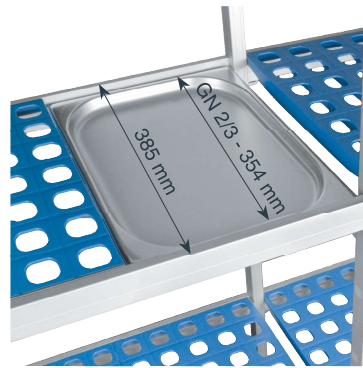

Estanterías

Fondo · Width: 560 mm
Altura · Height: 2.000 mm

Estantería completa
Rayonnage complet
Volle Regale
Full shelving
Estantes completa

SIMPLE	3 Estantes · Shelf			4 Estantes · Shelf			5 Estantes · Shelf		
	Ref	€	L (mm)	Ref	€	L (mm)	Ref	€	L (mm)
	55958	207,90	682	55967	249,40	682	55976	290,50	682
	55959	213,40	794	55968	256,80	794	55977	299,70	794
	55960	224,80	904	55969	271,90	904	55978	318,30	904
	55961	251,40	1009	55970	307,50	1009	55979	363,50	1009
	55962	262,90	1119	55971	322,70	1119	55980	382,50	1119
	55963	274,00	1229	55972	337,50	1229	55981	401,10	1229
	55964	285,10	1339	55973	352,40	1339	55982	419,60	1339
	55965	307,70	1444	55974	382,40	1444	55983	457,20	1444
	55966	318,80	1554	55975	397,30	1554	55984	475,80	1554

Desglose estanterías · Étagères de dépannage · Aufgliederung Regale · Breakdown shelves · Prateleiras de degradação

Fondo · Width: 560 mm
Altura · Height: 2.000 mm

Desglose de estanterías
Étagères de dépannage
Pannen Regale
Shelving breakdown
Prateleiras de degradação

SIMPLE	3 Estantes · Shelf			4 Estantes · Shelf			5 Estantes · Shelf		
	Ref	L (mm)	Desglose · Breakdown	Ref	L (mm)	Desglose · Breakdown	Ref	L (mm)	Desglose · Breakdown
	55958	682	57320 x 1 + 57007 x 3	55967	682	57320 x 1 + 57007 x 4	55976	682	57320 x 1 + 57007 x 5
	55959	794	57320 x 1 + 57008 x 3	55968	794	57320 x 1 + 57008 x 4	55977	794	57320 x 1 + 57008 x 5
	55960	904	57320 x 1 + 57009 x 3	55969	904	57320 x 1 + 57009 x 4	55978	904	57320 x 1 + 57009 x 5
	55961	1009	57320 x 1 + 57010 x 3	55970	1009	57320 x 1 + 57010 x 4	55979	1009	57320 x 1 + 57010 x 5
	55962	1119	57320 x 1 + 57011 x 3	55971	1119	57320 x 1 + 57011 x 4	55980	1119	57320 x 1 + 57011 x 5
	55963	1229	57320 x 1 + 57012 x 3	55972	1229	57320 x 1 + 57012 x 4	55981	1229	57320 x 1 + 57012 x 5
	55964	1339	573207 x 1 + 57013 x 3	55973	1339	57320 x 1 + 57013 x 4	55982	1339	57320 x 1 + 57013 x 5
	55965	1444	57320 x 1 + 57014 x 3	55974	1472	57320 x 1 + 57014 x 4	55983	1472	57320 x 1 + 57014 x 5
	55966	1554	57320 x 1 + 57015 x 3	55975	1554	57320 x 1 + 57015 x 4	55984	1554	57320 x 1 + 57015 x 5