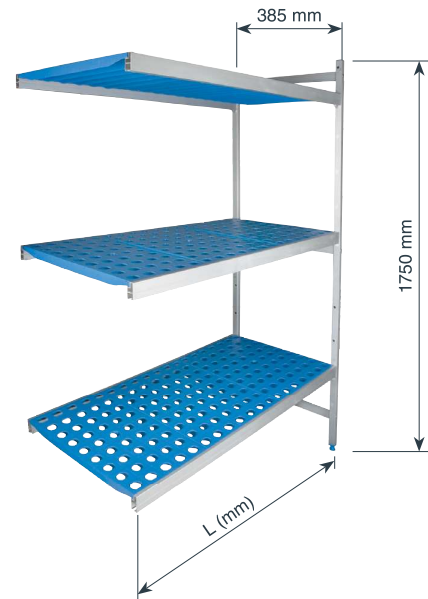

Estanterías

Fondo · Width: 385 mm
Altura · Height: 1.750 mm

Estantería completa
Rayonnage complet
Volle Regale
Full shelving
Estantes completa

3 Estantes · Shelf			
Ref	€	L (mm)	
55631	174,20	682	
55632	180,00	794	
55633	191,20	904	
55634	208,20	1009	
55635	219,60	1119	
55636	229,20	1229	
55637	234,70	1339	
55638	257,30	1444	
55639	262,90	1554	

4 Estantes · Shelf			
Ref	€	L (mm)	
55640	210,00	682	
55641	217,80	794	
55642	232,70	904	
55643	255,30	1009	
55644	270,60	1119	
55645	283,20	1229	
55646	290,80	1339	
55647	320,80	1444	
55648	328,30	1554	

5 Estantes · Shelf			
Ref	€	L (mm)	
55649	245,90	682	
55650	255,60	794	
55651	274,20	904	
55652	302,50	1009	
55653	321,60	1119	
55654	337,50	1229	
55655	346,80	1339	
55656	384,40	1444	
55657	393,70	1554	

Desglose estanterías · Étagères de dépannage · Aufgliederung Regale · Breakdown shelves · Prateleiras de degradação

Fondo · Width: 385 mm
Altura · Height: 1.750 mm

Desglose de estanterías
Étagères de dépannage
Pannen Regale
Shelving breakdown
Prateleiras de degradação

3 Estantes · Shelf		
Ref	L (mm)	Desglose · Breakdown
55631	682	56317 x 1 + 56007 x 3
55632	794	56317 x 1 + 56008 x 3
55633	904	56317 x 1 + 56009 x 3
55634	1009	56317 x 1 + 56010 x 3
55635	1119	56317 x 1 + 56011 x 3
55636	1229	56317 x 1 + 56012 x 3
55637	1339	56317 x 1 + 56013 x 3
55638	1444	56317 x 1 + 56014 x 3
55639	1554	56317 x 1 + 56015 x 3

4 Estantes · Shelf		
Ref	L (mm)	Desglose · Breakdown
55640	682	56317 x 1 + 56007 x 4
55641	794	56317 x 1 + 56008 x 4
55642	904	56317 x 1 + 56009 x 4
55643	1009	56317 x 1 + 56010 x 4
55644	1119	56317 x 1 + 56011 x 4
55645	1229	56317 x 1 + 56012 x 4
55646	1339	56317 x 1 + 56013 x 4
55647	1472	56317 x 1 + 56014 x 4
55648	1554	56317 x 1 + 56015 x 4

5 Estantes · Shelf		
Ref	L (mm)	Desglose · Breakdown
55649	682	56317 x 1 + 56007 x 5
55650	794	56317 x 1 + 56008 x 5
55651	904	56317 x 1 + 56009 x 5
55652	1009	56317 x 1 + 56010 x 5
55653	1119	56317 x 1 + 56011 x 5
55654	1229	56317 x 1 + 56012 x 5
55655	1339	56317 x 1 + 56013 x 5
55656	1472	56317 x 1 + 56014 x 5
55657	1554	56317 x 1 + 56015 x 5