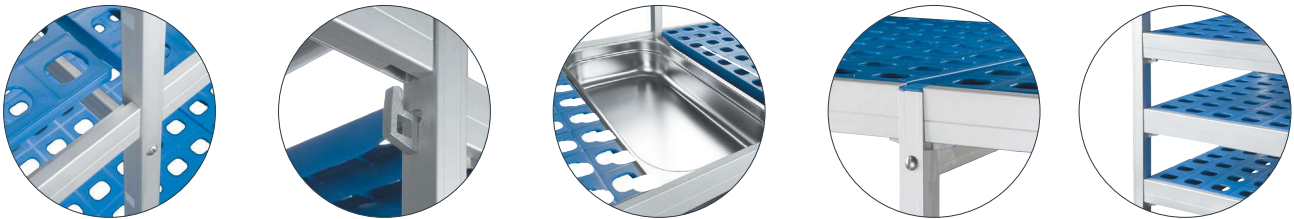

No tools are required in the assembly/disassembly of LACOR modular shelving; they are easy to assemble, robust and light. Built in top-quality material, they are guaranteed to be long-lasting, and also apt for storing food in refrigerators. Their modular construction allows the client to fit them lengthwise into the available space, being able to expand and modify their distribution at anytime. Designed for use with GASTRONORM 2/1, 1/1 and 2/3 trays, with two available depths, 560mm and 385mm. The shelves' distribution allows for maximum use of available height, with a maximum height of 11 shelves at 1750mm and 12 shelves 2000mm, with an approximate maximum weight of 1,200kg per shelf. With a minimum height of 100mm, it's especially recommended for storing medicine, tools or canned foods. The different shelf heights and easy assembly / disassembly make it so the distances between shelves can vary by 150mm from the initial 100mm (100mm/250mm/400mm/550mm).

Prateleiras modulares LACOR não exigida para a montagem / desmontagem ferramentas alguns, são fáceis de instalar, robustas e leves. Construído em materiais de alta qualidade para assegurar a longo prazo, também adaptados para uso alimentar em refrigeração. A construção modular permite ao cliente adequar-se a a longitud e espaços disponíveis, pode-se estender e mudança a distribuição a qualquer momento.