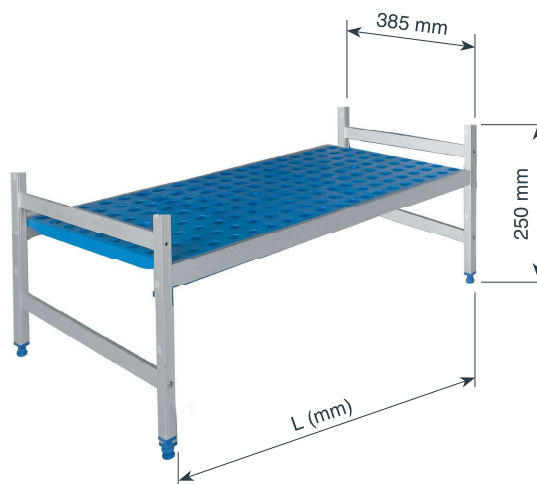

Estanterías

Fondo · Width: 358 mm
Altura · Height: 250 mm

Bancada completa

Banc complet
Vollbank
Full bench
Banco completo

1 Estante · Shelf			
Ref	€	L (mm)	Desglose / Breakdown
55400	84,50	710	56302 x 2 / 56007 x 1
55401	86,40	822	56302 x 2 / 56008 x 1
55402	90,10	932	56302 x 2 / 56009 x 1
55403	95,80	1037	56302 x 2 / 56010 x 1
55404	99,60	1147	56302 x 2 / 56011 x 1
55405	102,80	1257	56302 x 2 / 56012 x 1
55406	104,60	1367	56302 x 2 / 56013 x 1
55407	112,20	1472	56302 x 2 / 56014 x 1
55408	114,00	1582	56302 x 2 / 56015 x 1