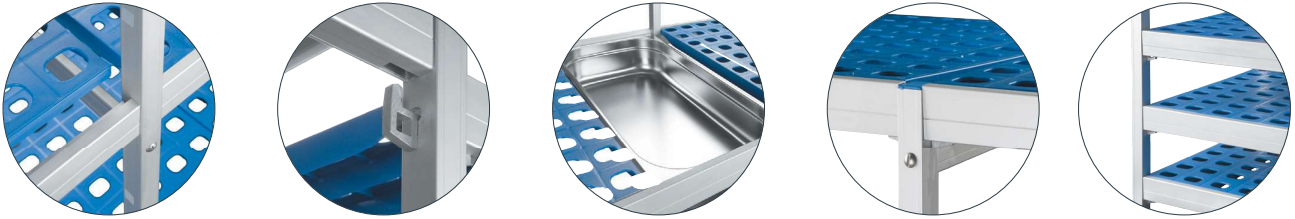

Estanterías

Long. Max.
< 1 mt 120 Kgr.
> 1 mt 100 Kgr.

Capacidad por estante
Capacité par plateau
Kapazität pro Regal
Capacity per shelf
Capacidade por prateleira

Distribuir el peso uniformemente
Distribuer uniformément le poids
Verteilen das Gewicht gleichmäßig
Distributing the weight evenly
Distribua o peso uniformemente

Las estanterías modulares LACOR no precisan para su montaje/desmontaje de herramienta alguna, son fáciles de montar, robustas y ligeras. Construidas en materiales de alta calidad garantizan una larga duración, además de adecuarse al uso alimenticio en cámaras refrigeradas. La construcción modular permite al cliente adecuarse a la longitud y espacios disponibles, pudiendo ampliar y modificar la distribución en cualquier momento. Diseñadas para poder emplear cubetas GASTRONORM 2/1, 1/1 y 2/3, con dos anchuras de fondo disponibles, 560 mm y 385 mm La distribución de los estantes permite el máximo aprovechamiento de la altura disponible, con un máximo de 11 estantes en altura 1750 mm y 12 estantes en altura de 2000 mm, con un peso máximo aproximado por estantería de 1.200 Kg. Con una altura útil mínima de 100 mm es especialmente recomendada para el almacenaje de medicamentos, artículos de ferretería o alimentos en conserva. Las distintas alturas de los estantes y su fácil montaje/desmontaje, permite que las distancias entre estantes puedan variarse a razón de 150 mm adicionales a los 100 mm iniciales (100mm/250mm/400mm/550mm)

Les étagères modulables LACOR ne nécessitent aucun outil pour leur montage/démontage. Elles sont faciles à monter, robustes et légères. Elles sont construites dans des matériaux d'une grande qualité qui garantissent une longue durée de vie, et s'adaptent à une utilisation alimentaire dans les chambres froides. La construction modulable permet au client de les adapter à la longueur et aux espaces disponibles, avec la possibilité d'agrandir ou de modifier la distribution à tout moment. Conçues pour l'emploi de bacs GASTRONORM 2/1, 1/1 et 2/3, avec deux largeurs de fond disponibles, 560 mm et 385 mm L'agencement des étagères permet de profiter au maximum de la hauteur disponible, avec un nombre limite de 11 étagères en hauteur de 1750 mm et de 12 étagères en hauteur de 2000 mm, pour un poids maximum d'environ 1.200 Kg par étagère. Avec une hauteur utile minimale de 100 mm, elle est spécialement conseillée pour stocker des médicaments, des articles de quincaillerie ou des aliments en conserve. Les différentes hauteurs des étagères et leur facilité de montage/démontage permettent de varier la distance entre étagères de 150 mm supplémentaires par rapport aux 100 mm d'origine (100mm/250mm/400mm/550mm)