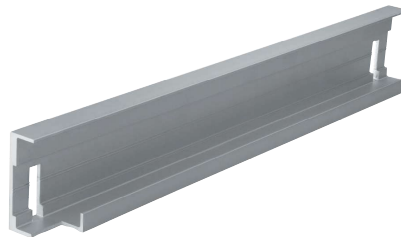

Travesaño

Longeron
Traverse
Crossbar
Travesano

Ref	€	L (mm)	Pack
56507	10,70	654	1
56508	11,40	766	1
56509	12,80	876	1
56510	14,00	981	1
56511	15,30	1091	1
56512	16,50	1201	1
56513	17,30	1311	1
56514	18,50	1416	1
56515	19,30	1526	1