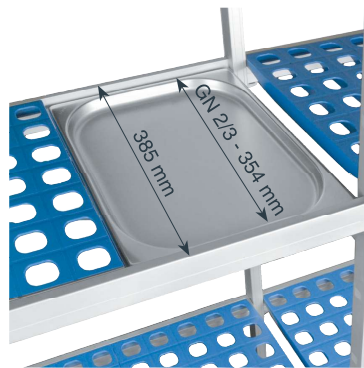

Estanterías

Fondo · Width: 385 mm
Altura · Height: 2.000 mm

Estantería completa
Rayonnage complet
Volle Regale
Full shelving
Estantes completa

3 Estantes · Shelf			
Ref	€	L (mm)	
55658	185,30	682	
55659	191,20	794	
55660	202,30	904	
55661	219,30	1009	
55662	230,70	1119	
55663	240,30	1229	
55664	245,90	1339	
55665	267,80	1444	
55666	274,00	1554	

4 Estantes · Shelf			
Ref	€	L (mm)	
55667	221,10	682	
55668	229,00	794	
55669	243,80	904	
55670	266,50	1009	
55671	281,70	1119	
55672	293,60	1229	
55673	301,80	1339	
55674	332,00	1444	
55675	339,40	1554	

5 Estantes · Shelf			
Ref	€	L (mm)	
55676	257,00	682	
55677	266,80	794	
55678	285,30	904	
55679	313,60	1009	
55680	332,70	1119	
55681	348,70	1229	
55682	357,90	1339	
55683	395,50	1444	
55684	404,80	1554	

Desglose estanterías · Étagères de dépannage · Aufgliederung Regale · Breakdown shelves · Prateleiras de degradação

Fondo · Width: 385 mm
Altura · Height: 2.000 mm

Desglose de estanterías
Étagères de dépannage
Pannen Regale
Shelving breakdown
Prateleiras de degradação

3 Estantes · Shelf		
Ref	L (mm)	Desglose · Breakdown
55658	682	56320 x 1 + 56007 x 3
55659	794	56320 x 1 + 56008 x 3
55660	904	56320 x 1 + 56009 x 3
55661	1009	56320 x 1 + 56010 x 3
55662	1119	56320 x 1 + 56011 x 3
55663	1229	56320 x 1 + 56012 x 3
55664	1339	56320 x 1 + 56013 x 3
55665	1444	56320 x 1 + 56014 x 3
55666	1554	56320 x 1 + 56015 x 3

4 Estantes · Shelf		
Ref	L (mm)	Desglose · Breakdown
55667	682	56320 x 1 + 56007 x 4
55668	794	56320 x 1 + 56008 x 4
55669	904	56320 x 1 + 56009 x 4
55670	1009	56320 x 1 + 56010 x 4
55671	1119	56320 x 1 + 56011 x 4
55672	1229	56320 x 1 + 56012 x 4
55673	1339	56320 x 1 + 56013 x 4
55674	1472	56320 x 1 + 56014 x 4
55675	1554	56320 x 1 + 56015 x 4

5 Estantes · Shelf		
Ref	L (mm)	Desglose · Breakdown
55676	682	56320 x 1 + 56007 x 5
55677	794	56320 x 1 + 56008 x 5
55678	904	56320 x 1 + 56009 x 5
55679	1009	56320 x 1 + 56010 x 5
55680	1119	56320 x 1 + 56011 x 5
55681	1229	56320 x 1 + 56012 x 5
55682	1339	56320 x 1 + 56013 x 5
55683	1472	56320 x 1 + 56014 x 5
55684	1554	56320 x 1 + 56015 x 5