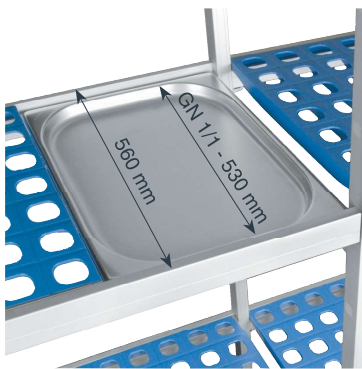

Estanterías

Fondo · Width: 560 mm
Altura · Height: 2.000 mm