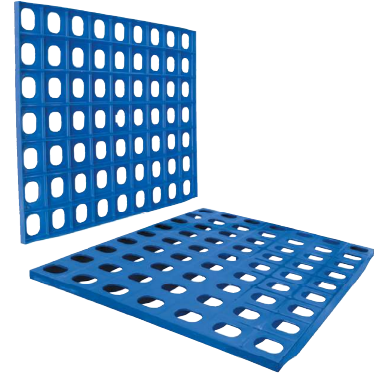

Estanterías

Repuestos · Pièces détachées · Ersatzteile · Spares · Sobresselentes

Barra · Bar

Barra soporte lateral

Barre support latérale
Seitenständer stange
Lateral support bar
Barra suporte lateral

Ref	€	h (mm)	Pack
56502	7,00	250	1
56517	24,10	1750	1
56520	26,60	1750	1

Travesaño · Crossbar

Travesaño soporte lateral

Longeron support latérale
Seitenständer traverse
Lateral support crossbar
Travesaño suporte lateral

Ref	€	L (mm)	Pack
56321	4,10	385	1
57321	6,10	560	1

Parrilla Polietileno

Clayete en polyéthilène
Polyethylene stab
Polyethylene rack
Grelha polietileno

Ref	€	mm	Pack
56325	5,40	353x325	1
56435	6,30	353x425	1
57325	8,20	530x325	1
57435	10,30	530x435	1

Travesaño

Longeron
Traverse
Crossbar
Travesano

Ref	€	L (mm)	Pack
56507	10,70	654	1
56508	11,40	766	1
56509	12,80	876	1
56510	14,00	981	1
56511	15,30	1091	1
56512	16,50	1201	1
56513	17,30	1311	1
56514	18,50	1416	1
56515	19,30	1526	1