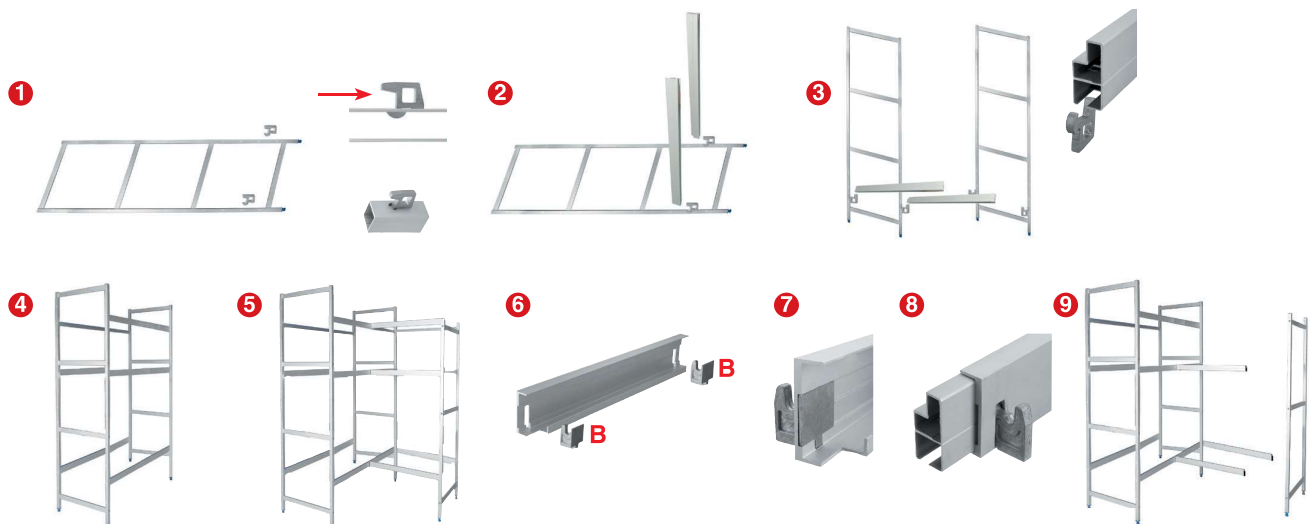

- 1.- Take all the components out of their original wrapping. Do not throw the wrapping away until you have checked that the article is complete.
  Place all the components on the floor.
- 2.- Make a space available that is much larger than the shelf to be assembled.
- 3.- Take a side support lying on the floor and put two hooks into the lowest holes you are going to use, as shown in Figure 1. Lean this support against the wall.
- 4.- Take the other side support and put the hooks into the same holes. Now place the 2 lower rods, Figure 2.
- 5.- Stand this side support up and bring it next to the side support leaning against the wall. Put the rod lengths into its hooks. The shelf will remain stabilized, Figure 3.
  Make sure the rod lengths have been properly placed.
- 6.- Now you can select the different heights at which you will place the hooks and the shelf rod lengths, Figure 4.
- 7.- Before placing the plastic racks, make sure that all the rods are properly in place.
- 8.- Assembly of angle guide rail:
  - a.- Remove all the plastic racks and take out one of the shelf rod lengths.
  - b.- Put 2 angle hooks into the angle bar as shown in Figure 6 and Figure 7.
    NOTE: You must use as many angle bars as the number of shelves you have, Figure 5.
  - c.- Put the rod length through the angle bar with the side hooks, according to Figure 8.
  - d.- Now place the rod length with the angle bars in its previous place. Follow the same process with all the rod lengths of one of the sides.
  - e.- Once finished, make sure you place all the angle bars against the same end. Now assemble the 2 lower rod lengths, Figure 9.
  - f.- Place 2 hooks on the new side support at the same height as the shelf assembled.
  - g.- Mount the new side support onto the rod lengths that form the angle, Figure 9. Make sure you introduce them properly.
  - h.- Now you can assemble the rest of the rod lengths until you finish the assembly.
  - i.- Before placing the plastic racks, make sure that all the rod lengths are properly placed.
    NOTE: The legs can be adjusted by 1 cm in height to absorb unevennesses in the floor. Use an adjustable or 17 mm fixed spanner.