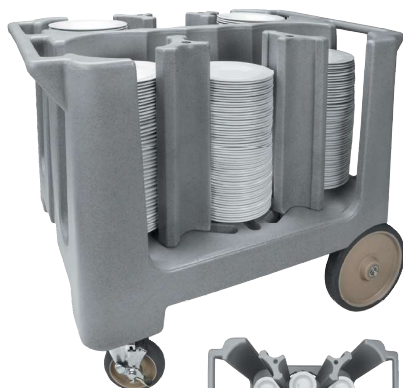

Carro portaplatos Polipropileno
Chariot porte-plateau
Tellerwagen
Polypropylene dish cart
Carro porta-pratos polipropileno

Ref	€	cm	h (cm)	Pack
66555	1.057,40	96x71	81,0	1

Funda carro portaplatos
Housse chariot porte-plateau
Abdeckung für tellerwagen
Dish cart cover
Capa protectora carro porta-pratos

Ref	€	cm	Pack
62964	39,00	96x71x60	1