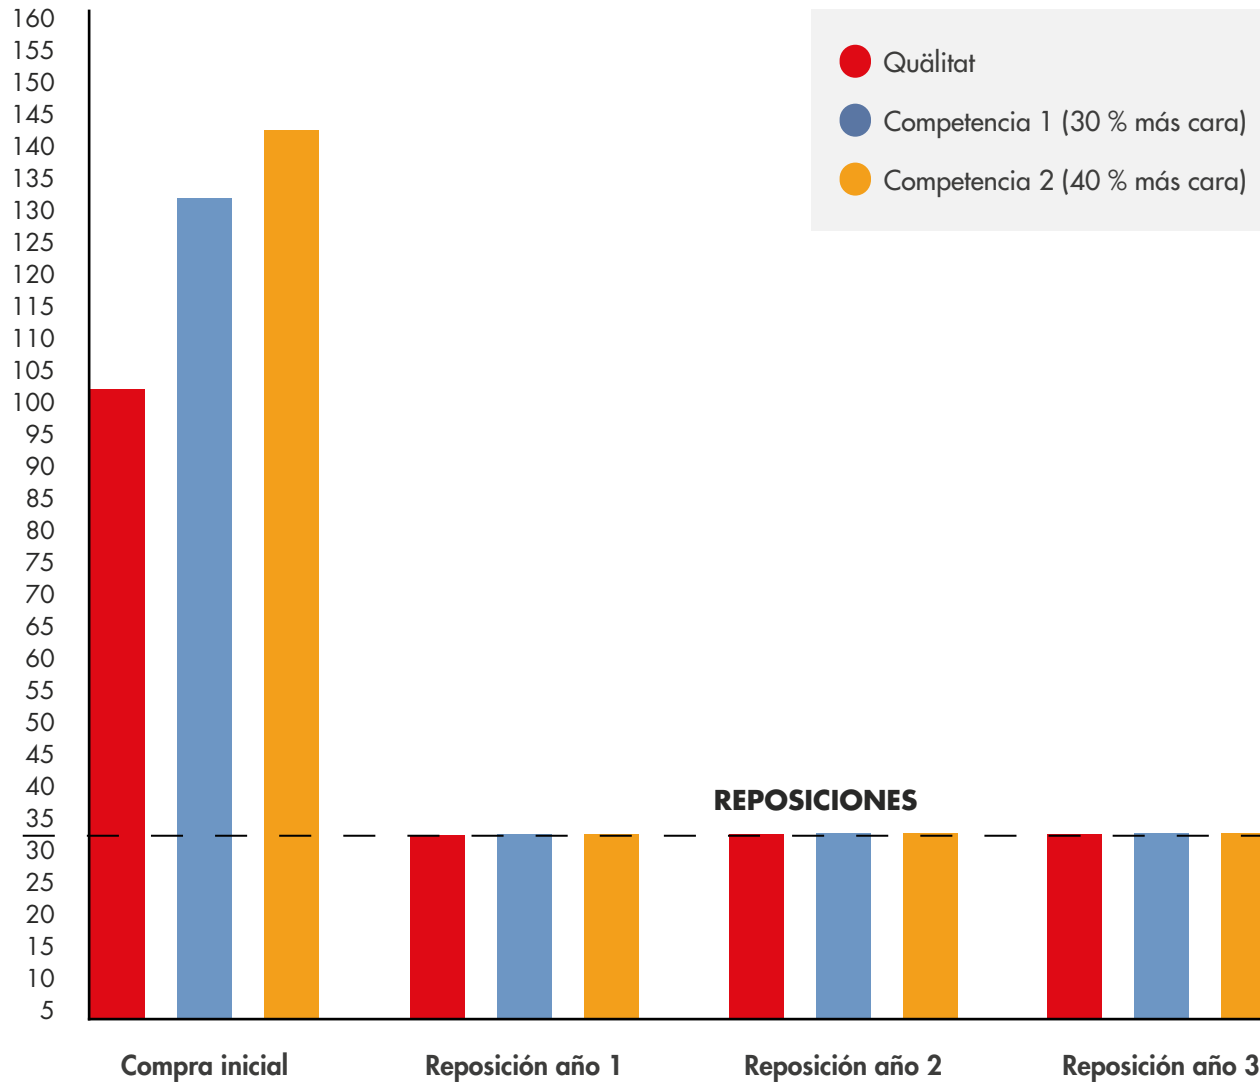

Rentabilidad garantizada desde la primera compra

“Su inversión más segura”

Ahorro 30%
de espacio

Resistencia
al impacto

Alta retención
de calor

Brillo
perfecto

Asas
muy resistentes

Resistencia
a manchas

Apilado inteligente
ahorra un 30%
de espacio