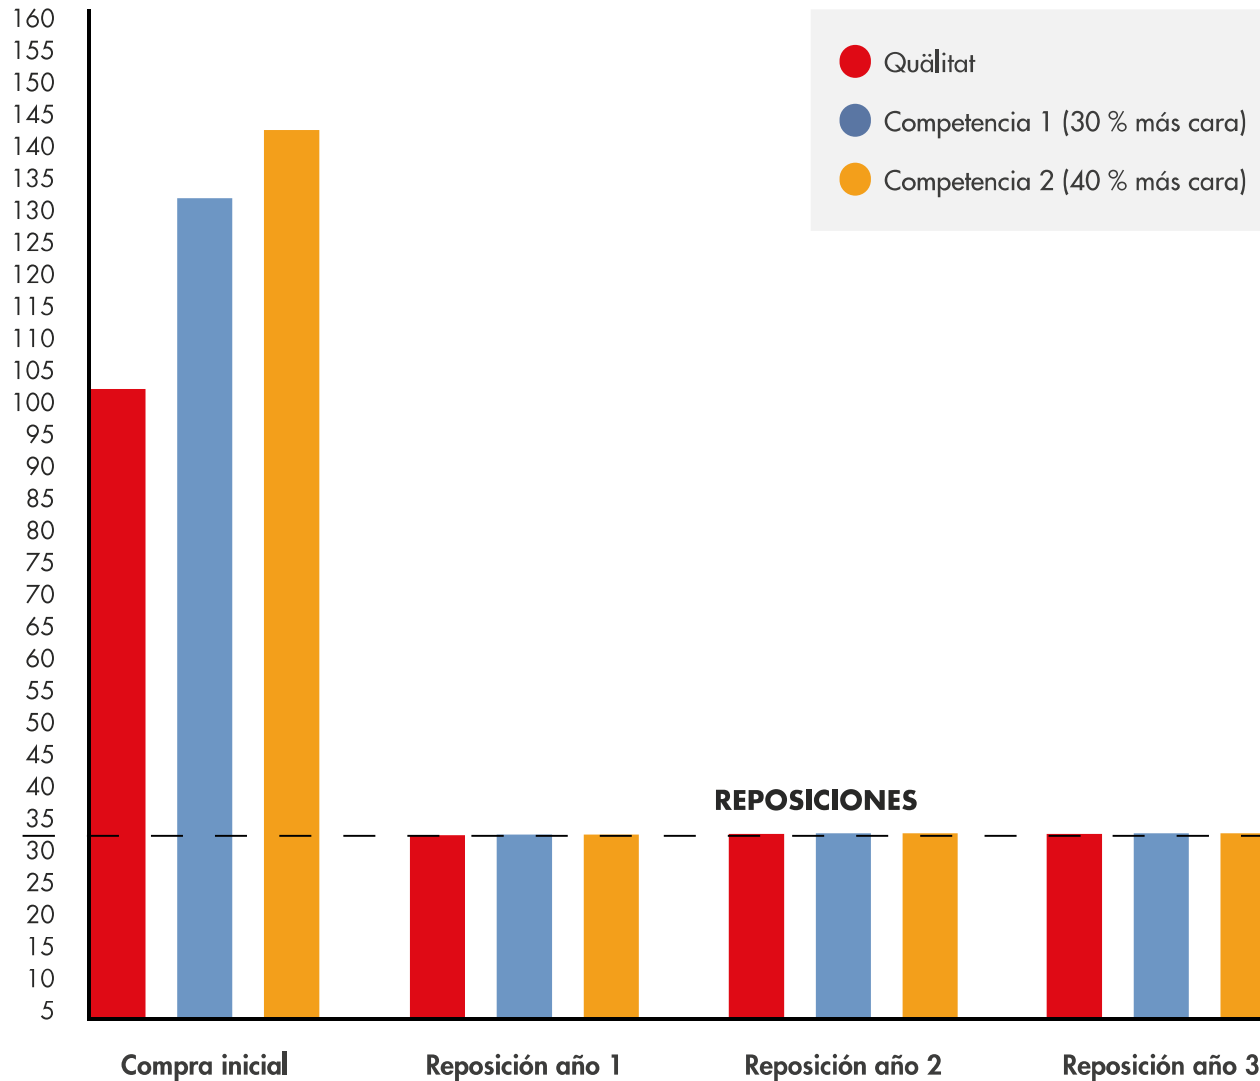

Rentabilidad garantizada desde la primera compra

“Su inversión más segura”

Ahorro 30%
de espacio

Resistencia
al impacto

Alta retención
de calor

Brillo
perfecto

Asas
muy resistentes

Resistencia
a manchas

Apilado inteligente
ahorra un 30%
de espacio