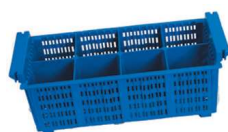

Ref	€	cm	Pack
69234	22,90	35x35x12	1
69241	31,00	40x40x11	1

CESTAS / RAKS

Cestas

Cesta para platos / bandejas

Casier pour grands plateaux
Plattenspülkorb
Universal open side trays rack
Cesta Pratos/Bandejas

Cesta para cubiertos

Casier à couverts
Besteckspülkorb
Flatware/utensil rack
Cesta para talheres

Ref	€	cm	Pack
69204	21,90	50x50x10,3	1

Tapa cesta universal

Couvercle pour casier universel
Deckel für Universals Spülkorb
Standard rack's lid
Tampa cesta universal

Ref	€	cm	Pack
69205	17,40	50x50x2,5	1

Cubilete cubiertos

Petit panier à couverts
Besteckbehälter
Cutlery cube
Cesta talheres

Ref	€	cm	Pack
69215	4,30	12,5x12,5x13,5	1

Cesta 8 compart. Cubiertos

Panier à couverts, 8 compart.
Besteckspülkorb 8 tlg.
Cutlery rack with 8 compart.
Cesta 8 compart. talheres